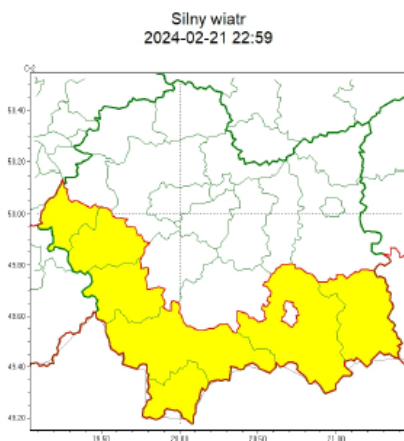

wg rozdzielnika

Zasięg ostrzeżeń w województwie

WOJEWÓDZTWO MAŁOPOLSKIE
OSTRZEŻENIA METEOROLOGICZNE ZBIORCZO NR 53
WYKAZ OBOWIĄZUJĄCYCH OSTRZEŻEŃ
o godz. 22:59 dnia 21.02.2024

Zjawisko/Stopień zagrożenia	Silny wiatr/1
Obszar (w nawiasie numer ostrzeżenia dla powiatu)	powiaty: gorlicki(28), nowosądecki(30), nowotarski(30), oświęcimski(17), suski(24), tatrzański(30), wadowicki(19)
Ważność	od godz. 14:00 dnia 22.02.2024 do godz. 09:00 dnia 23.02.2024
Prawdopodobieństwo	80%
Przebieg	Prognozuje się wystąpienie silnego wiatru o średniej prędkości od 30 km/h do 45 km/h, w porywach do 80 km/h, z południa i południowego-zachodu.
SMS	IMGW-PIB OSTRZEŻEGA: WIATR/1 małopolskie (7 powiatów) od 14:00/22.02 do 09:00/23.02.2024 prędkość do 45 km/h, porywy do 80 km/h, S i SW. Dotyczy powiatów: gorlicki, nowosądecki, nowotarski, oświęcimski, suski, tatrzański i wadowicki.
RSO	Woj. małopolskie (7 powiatów), IMGW-PIB wydał ostrzeżenie pierwszego stopnia o silnym wietrze
Uwagi	Brak.