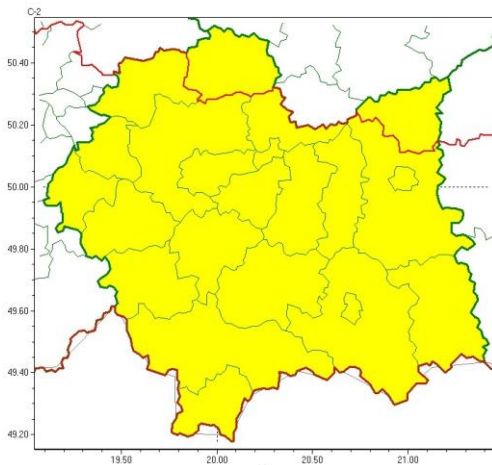

wg rozdzielnika

Silny wiatr
2024-02-06 12:27

WOJEWÓDZTWO MAŁOPOLSKIE
OSTRZEŻENIA METEOROLOGICZNE ZBIORCZO NR 46
WYKAZ OBOWIĄZUJĄCYCH OSTRZEŻEŃ
o godz. 12:27 dnia 06.02.2024

Zjawisko/Stopień zagrożenia	Silny wiatr/1
Obszar (w nawiasie numer ostrzeżenia dla powiatu)	powiaty: dąbrowski(21), miechowski(19)
Ważność	od godz. 14:00 dnia 06.02.2024 do godz. 12:00 dnia 07.02.2024
Prawdopodobieństwo	80%
Przebieg	Prognozuje się wystąpienie silnego wiatru o średniej prędkości do 40 km/h, w porywach do 80 km/h, z południowego zachodu.
SMS	IMGW-PIB OSTRZEGA: WIATR/1 małopolskie (2 powiaty) od 14:00/06.02 do 12:00/07.02.2024 prędkość do 40 km/h, porywy do 80 km/h, SW. Dotyczy powiatów: dąbrowski i miechowski.
RSO	Woj. małopolskie (2 powiaty), IMGW-PIB wydał ostrzeżenie pierwszego stopnia o silnym wietrze
Uwagi	Brak.