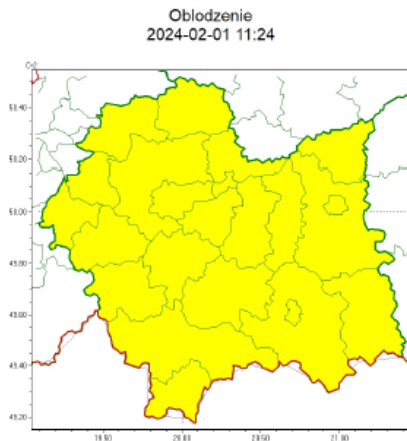

wg rozdzielnika

Zasięg ostrzeżeń w województwie

WOJEWÓDZTWO MAŁOPOLSKIE OSTRZEŻENIA METEOROLOGICZNE ZBIORCZO NR 40 WYKAZ OBOWIĄZUJĄCYCH OSTRZEŻEŃ o godz. 11:24 dnia 01.02.2024	
Zjawisko/Stopień zagrożenia	Oblodzenie/1
Obszar (w nawiasie numer ostrzeżenia dla powiatu)	powiaty: bocheński(16), brzeski(16), chrzanowski(15), dąbrowski(19), gorlicki(22), krakowski(15), Kraków(16), limanowski(20), miechowski(17), myślenicki(16), nowosądecki(23), nowotarski(22), Nowy Sącz(19), olkusi(16), oświęcimski(14), proszowicki(16), suski(18), tamowski(17), Tamów(17), tatrzański(22), wadowicki(15), wielicki(16)
Ważność	od godz. 00:00 dnia 02.02.2024 do godz. 08:30 dnia 02.02.2024
Prawdopodobieństwo	75%
Przebieg	Prognozuje się zamarzanie mokrej nawierzchni dróg i chodników po opadach deszczu, deszczu ze śniegiem i mokrego śniegu powodujące ich oblodzenie. Temperatura minimalna od -3°C do 0°C, temperatura minimalna przy gruncie około -3°C.
SMS	IMGW-PIB OSTRZEGA: OBLODZENIE/1 małopolskie (wszystkie powiaty) od 00:00/02.02 do 08:30/02.02.2024 temp. min. od -3 st. do 0 st., przy gruncie do -3 st., ślisko. Dotyczy powiatów: wszystkie powiaty.
RSO	Woj. małopolskie (wszystkie powiaty), IMGW-PIB wydał ostrzeżenie pierwszego stopnia o oblodzeniu
Uwagi	Brak.
Opracowanie niniejsze i jego format, jako przedmiot prawa autorskiego podlega ochronie prawnej, zgodnie z przepisami ustawy z dnia 4 lutego 1994r o prawie autorskim i prawach pokrewnych (dz. U. z 2006 r. Nr 90, poz. 631 z późn. zm.). Wszelkie dalsze udostępnianie, rozpowszechnianie (przedruk, kopiowanie, wiadomość sms) jest dozwolone wyłącznie w formie dosłownej z bezwzględnym wskazaniem źródła informacji tj. IMGW-PIB.	