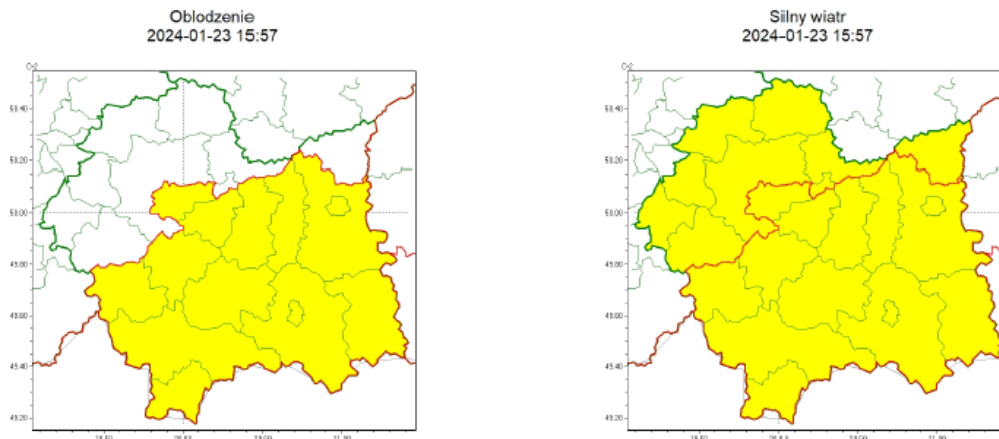

wg rozdzielnika

Zasięg ostrzeżeń w województwie

**WOJEWÓDZTWO MAŁOPOLSKIE  
OSTRZEŻENIA METEOROLOGICZNE ZBIORCZO NR 28  
WYKAZ OBOWIĄZUJĄCYCH OSTRZEŻEŃ  
o godz. 15:57 dnia 23.01.2024**

<b>Zjawisko/Stopień zagrożenia</b>	Silny wiatr/1
<b>Obszar (w nawiasie numer ostrzeżenia dla powiatu)</b>	powiaty: bocheński(12), brzeski(12), chrzanowski(11), dąbrowski(14), gorlicki(13), krakowski(11), Kraków(12), limanowski(14), miechowski(13), myślenicki(12), nowosądecki(14), nowotarski(13), Nowy Sącz(13), olkuski(12), oświęcimski(10), proszowicki(12), suski(12), tamowski(13), Tarnów(13), tatrzański(13), wadowicki(11), wielicki(12)
<b>Ważność</b>	od godz. 07:00 dnia 24.01.2024 do godz. 07:00 dnia 25.01.2024
<b>Prawdopodobieństwo</b>	85%
<b>Przebieg</b>	Prognozuje się wystąpienie silnego wiatru o średniej prędkości do 40 km/h, w porywach do 85 km/h, z południowego zachodu i zachodu. Lokalnie możliwe burze.
<b>SMS</b>	IMGW-PIB OSTRZEŻGA: WIATR/1 małopolskie (wszystkie powiaty) od 07:00/24.01 do 07:00/25.01.2024 prędkość do 40 km/h, porywy do 85 km/h, SW, W, lokalnie możliwe burze. Dotyczy powiatów: wszystkie powiaty.
<b>RSO</b>	Woj. małopolskie (wszystkie powiaty), IMGW-PIB wydał ostrzeżenie pierwszego stopnia o silnym wietrze
<b>Uwagi</b>	Istnieje możliwość podwyższenia stopnia ostrzeżenia.
<b>Zjawisko/Stopień zagrożenia</b>	Oblodzenie/1
<b>Obszar (w nawiasie numer ostrzeżenia dla powiatu)</b>	powiaty: bocheński(11), brzeski(11), gorlicki(12), Kraków(11), limanowski(13), myślenicki(11), nowosądecki(13), nowotarski(12), Nowy Sącz(12), suski(11), tamowski(12), Tarnów(12), tatrzański(12), wielicki(11)