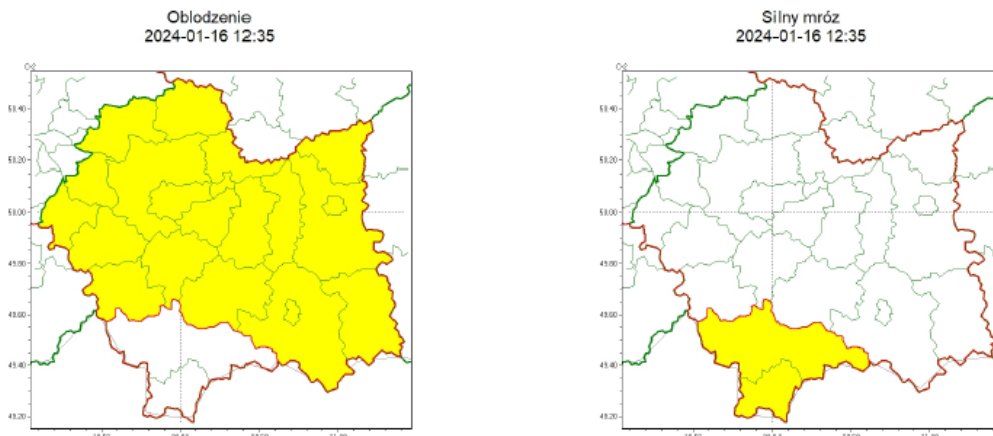

wg rozdzielnika

Zasięg ostrzeżeń w województwie

**WOJEWÓDZTWO MAŁOPOLSKIE
OSTRZEŻENIA METEOROLOGICZNE ZBIORCZO NR 18
WYKAZ OBOWIĄZUJĄCYCH OSTRZEŻEŃ
o godz. 12:35 dnia 16.01.2024**

Zjawisko/Stopień zagrożenia	Silny mróz/1
Obszar (w nawiasie numer ostrzeżenia dla powiatu)	powiaty: nowotarski(7), tatrzański(7)
Ważność	od godz. 23:00 dnia 16.01.2024 do godz. 08:00 dnia 17.01.2024
Prawdopodobieństwo	70%
Przebieg	Prognozuje się temperaturę minimalną w nocy od -15°C do -13°C. Wiatr o średniej prędkości od 5 km/h do 10 km/h.
SMS	IMGW-PIB OSTRZEGA: MRÓZ/1 małopolskie (2 powiaty) od 23:00/16.01 do 08:00/17.01.2024 temp. min -15 st, wiatr 5-10 km/h. Dotyczy powiatów: nowotarski i tatrzański.
RSO	Woj. małopolskie (2 powiaty), IMGW-PIB wydał ostrzeżenie pierwszego stopnia o silnych mrozach
Uwagi	Brak.
Zjawisko/Stopień zagrożenia	Oblodzenie/1
Obszar (w nawiasie numer ostrzeżenia dla powiatu)	powiaty: bocheński(8), brzeski(8), chrzanowski(8), dąbrowski(10), gorlicki(7), krakowski(8), Kraków(8), limanowski(8), miechowski(10), myślenicki(7), nowosądecki(8), Nowy Sącz(7), olkuski(9), oświęcimski(7), proszowicki(9), suski(7), tarnowski(8), Tarnów(8), wadowicki(7), wielicki(8)
Ważność	od godz. 15:00 dnia 16.01.2024 do godz. 09:00 dnia 17.01.2024
Prawdopodobieństwo	80%