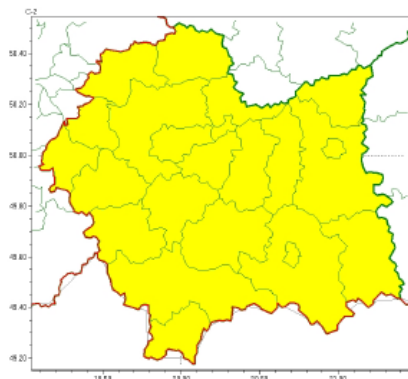

wg rozdzielnika

**WOJEWÓDZTWO MAŁOPOLSKIE
OSTRZEŻENIA METEOROLOGICZNE ZBIORCZO NR 349
WYKAZ OBOWIĄZUJĄCYCH OSTRZEŻEŃ
o godz. 08:59 dnia 21.12.2023**

Zjawisko/Stopień zagrożenia	Silny wiatr/1
Obszar (w nawiasie numer ostrzeżenia dla powiatu)	powiaty: bocheński(110), brzeski(111), chrzanowski(101), dąbrowski(114), gorlicki(154), krakowski(105), Kraków(103), limanowski(132), miechowski(99), myślenicki(120), nowosądecki(157), nowotarski(155), Nowy Sącz(136), olkuski(97), oświęcimski(104), proszowicki(105), suski(142), tarnowski(117), Tarnów(115), tatrzański(156), wadowicki(118), wielicki(105)
Ważność	od godz. 16:00 dnia 21.12.2023 do godz. 02:00 dnia 22.12.2023
Prawdopodobieństwo	80%
Przebieg	Prognozuje się wystąpienie silnego wiatru o średniej prędkości do 40 km/h, w porywach do 80 km/h, z południowego zachodu i zachodu.
SMS	IMGW-PIB OSTRZEŻGA: WIATR/1 małopolskie (wszystkie powiaty) od 16:00/21.12 do 02:00/22.12.2023 prędkość do 40 km/h, porywy do 80 km/h, SW i W. Dotyczy powiatów: wszystkie powiaty.
RSO	Woj. małopolskie (wszystkie powiaty), IMGW-PIB wydał ostrzeżenie pierwszego stopnia o silnym wietrze
Uwagi	Brak.
<p>Opracowanie niniejsze i jego format, jako przedmiot prawa autorskiego podlega ochronie prawnej, zgodnie z przepisami ustawy z dnia 4 lutego 1994r o prawie autorskim i prawach pokrewnych (dz. U. z 2006 r. Nr 90, poz. 631 z późn. zm.). Wszelkie dalsze udostępnianie, rozpowszechnianie (przedruk, kopiowanie, wiadomość sms) jest dozwolone wyłącznie w formie dosłownej z bezwzględny wskazaniami źródła informacji tj. IMGW-PIB.</p>	