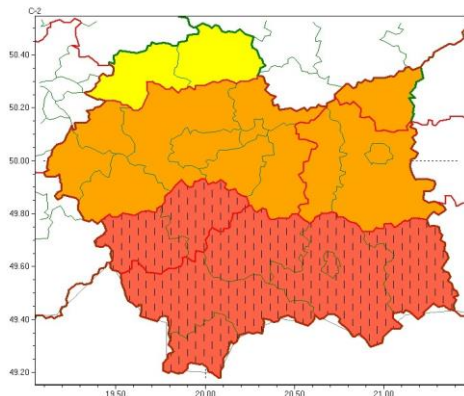

Wg.rozdzielnika

Zasięg ostrzeżeń w województwie

Intensywne opady śniegu  
2023-12-01 11:58

Opady marznące  
2023-12-01 11:58

**WOJEWÓDZTWO MAŁOPOLSKIE  
OSTRZEŻENIA METEOROLOGICZNE ZBIORCZO NR 323  
WYKAZ OBOWIĄZUJĄCYCH OSTRZEŻEŃ  
o godz. 11:58 dnia 01.12.2023**

<b>Zjawisko/Stopień zagrożenia</b>	Intensywne opady śniegu/3 ZMIANA
<b>Obszar (w nawiasie numer ostrzeżenia dla powiatu)</b>	powiaty: gorlicki(142), nowosądecki(144), nowotarski(143), Nowy Sącz(124), tatrzański(143)
<b>Ważność</b>	od godz. 18:00 dnia 01.12.2023 do godz. 03:00 dnia 03.12.2023
<b>Prawdopodobieństwo</b>	80%
<b>Przebieg</b>	Prognozowane są opady śniegu, okresami o natężeniu umiarkowanym powodujące przyrost pokrywy śnieżnej od 40 cm do 55 cm, wysoko w Karpatach do 65 cm. Najbardziej intensywne opadów należy spodziewać się w sobotę.
<b>SMS</b>	IMGW-PIB OSTRZEŻGA: ŚNIEG/3 małopolskie (5 powiatów) od 18:00/01.12 do 03:00/03.12.2023 przyrost pokrywy 55 cm. Dotyczy powiatów: gorlicki, nowosądecki, nowotarski, Nowy Sącz i tatrzański.
<b>RSO</b>	Woj. małopolskie (5 powiatów), IMGW-PIB wydał ostrzeżenie trzeciego stopnia o intensywnych opadach śniegu
<b>Uwagi</b>	Zmiana dotyczy podniesienia stopnia ostrzeżenia.
<b>Zjawisko/Stopień zagrożenia</b>	Intensywne opady śniegu/3
<b>Obszar (w nawiasie numer ostrzeżenia dla powiatu)</b>	powiaty: limanowski(123), myślenicki(112), suski(132)
<b>Ważność</b>	od godz. 18:00 dnia 01.12.2023 do godz. 03:00 dnia 03.12.2023
<b>Prawdopodobieństwo</b>	80%
<b>Przebieg</b>	Prognozowane są opady śniegu, okresami o natężeniu umiarkowanym powodujące przyrost pokrywy śnieżnej od 40 cm do 55 cm, wysoko w Karpatach do 65 cm. Najbardziej