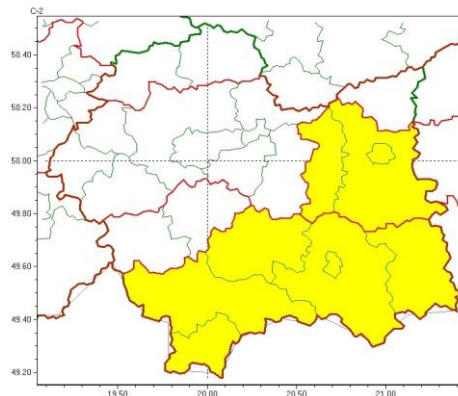

Wg.rozdzielnika

Zasięg ostrzeżeń w województwie

Intensywne opady śniegu  
2023-12-01 11:58

Opady marznące  
2023-12-01 11:58

**WOJEWÓDZTWO MAŁOPOLSKIE  
OSTRZEŻENIA METEOROLOGICZNE ZBIORCZO NR 323  
WYKAZ OBOWIĄZUJĄCYCH OSTRZEŻEŃ  
o godz. 11:58 dnia 01.12.2023**

<b>Zjawisko/Stopień zagrożenia</b>	Intensywne opady śniegu/3 ZMIANA
<b>Obszar (w nawiasie numer ostrzeżenia dla powiatu)</b>	powiaty: gorlicki(142), nowosądecki(144), nowotarski(143), Nowy Sącz(124), tatrzański(143)
<b>Ważność</b>	od godz. 18:00 dnia 01.12.2023 do godz. 03:00 dnia 03.12.2023
<b>Prawdopodobieństwo</b>	80%
<b>Przebieg</b>	Prognozowane są opady śniegu, okresami o natężeniu umiarkowanym powodujące przyrost pokrywy śnieżnej od 40 cm do 55 cm, wysoko w Karpatach do 65 cm. Najbardziej intensywne opadów należy spodziewać się w sobotę.
<b>SMS</b>	IMGW-PIB OSTRZEŻGA: ŚNIEG/3 małopolskie (5 powiatów) od 18:00/01.12 do 03:00/03.12.2023 przyrost pokrywy 55 cm. Dotyczy powiatów: gorlicki, nowosądecki, nowotarski, Nowy Sącz i tatrzański.
<b>RSO</b>	Woj. małopolskie (5 powiatów), IMGW-PIB wydał ostrzeżenie trzeciego stopnia o intensywnych opadach śniegu
<b>Uwagi</b>	Zmiana dotyczy podniesienia stopnia ostrzeżenia.
<b>Zjawisko/Stopień zagrożenia</b>	Intensywne opady śniegu/3
<b>Obszar (w nawiasie numer ostrzeżenia dla powiatu)</b>	powiaty: limanowski(123), myślenicki(112), suski(132)
<b>Ważność</b>	od godz. 18:00 dnia 01.12.2023 do godz. 03:00 dnia 03.12.2023
<b>Prawdopodobieństwo</b>	80%
<b>Przebieg</b>	Prognozowane są opady śniegu, okresami o natężeniu umiarkowanym powodujące przyrost pokrywy śnieżnej od 40 cm do 55 cm, wysoko w Karpatach do 65 cm. Najbardziej