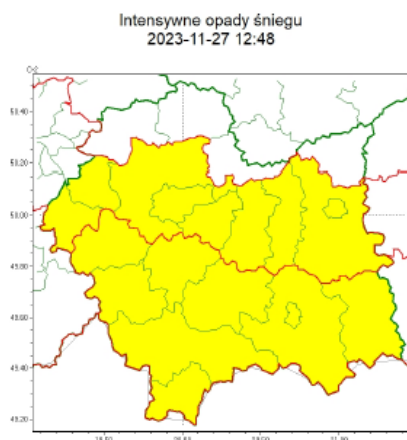

Wg.rozdzielnika

Zasięg ostrzeżeń w województwie

WOJEWÓDZTWO MAŁOPOLSKIE
OSTRZEŻENIA METEOROLOGICZNE ZBIORCZO NR 319
WYKAZ OBOWIĄZUJĄCYCH OSTRZEŻEŃ
o godz. 12:48 dnia 27.11.2023

Zjawisko/Stopień zagrożenia	Intensywne opady śniegu/1
Obszar (w nawiasie numer ostrzeżenia dla powiatu)	powiaty: bocheński(103), brzeski(103), chrzanowski(93), krakowski(98), Kraków(96), oświęcimski(96), tarnowski(109), Tarnów(107), wielicki(98)
Ważność	od godz. 04:00 dnia 28.11.2023 do godz. 16:00 dnia 28.11.2023
Prawdopodobieństwo	80%
Przebieg	Prognozowane są opady śniegu powodujące przyrost pokrywy śnieżnej miejscami 10 cm.
SMS	IMGW-PIB OSTRZEŻGA: ŚNIEG/1 małopolskie (9 powiatów) od 04:00/28.11 do 16:00/28.11.2023 przyrost pokrywy 10 cm. Dotyczy powiatów: bocheński, brzeski, chrzanowski, krakowski, Kraków, oświęcimski, tarnowski, Tarnów i wielicki.
RSO	Woj. małopolskie (9 powiatów), IMGW-PIB wydał ostrzeżenie pierwszego stopnia o intensywnych opadach śniegu
Uwagi	Brak.
Zjawisko/Stopień zagrożenia	Intensywne opady śniegu/1
Obszar (w nawiasie numer ostrzeżenia dla powiatu)	powiaty: gorlicki(140), limanowski(121), myślenicki(111), nowosądecki(142), nowotarski(142), Nowy Sącz(123), suski(131), tatrzański(141), wadowicki(111)
Ważność	od godz. 03:00 dnia 28.11.2023 do godz. 03:00 dnia 29.11.2023
Prawdopodobieństwo	80%
Przebieg	Prognozowane są opady śniegu powodujące przyrost pokrywy śnieżnej o 10 cm do 15 cm.
SMS	IMGW-PIB OSTRZEŻGA: ŚNIEG/1 małopolskie (9 powiatów) od 03:00/28.11 do 03:00/29.11.2023 przyrost pokrywy 15 cm. Dotyczy powiatów: gorlicki, limanowski, myślenicki, nowosądecki, nowotarski, Nowy Sącz, suski, tatrzański i wadowicki.
RSO	Woj. małopolskie (9 powiatów), IMGW-PIB wydał ostrzeżenie pierwszego stopnia o intensywnych opadach śniegu
Uwagi	Brak.
<p>Opracowanie niniejsze i jego format, jako przedmiot prawa autorskiego podlega ochronie prawnej, zgodnie z przepisami ustawy z dnia 4 lutego 1994r o prawie autorskim i prawach pokrewnych (dz. U. z 2006 r. Nr 90, poz. 631 z późn. zm.). Wszelkie dalsze udostępnianie, rozpowszechnianie (przedruk, kopiowanie, wiadomość sms) jest dozwolone wyłącznie w formie dosłownej z bezwzględnym wskazaniem źródła informacji tj. IMGW-PIB.</p>	