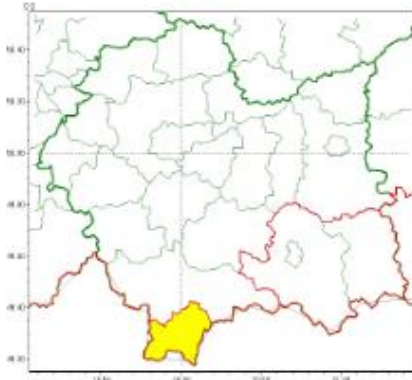

Wg.rozdzielnika

Zasięg ostrzeżeń w województwie

**WOJEWÓDZTWO MAŁOPOLSKIE
OSTRZEŻENIA METEOROLOGICZNE ZBIORCZO NR 293
WYKAZ OBOWIĄZUJĄCYCH OSTRZEŻEŃ
o godz. 11:55 dnia 03.11.2023**

Zjawisko/Stopień zagrożenia	Silny wiatr/1
Obszar (w nawiasie numer ostrzeżenia dla powiatu)	powiaty: bocheński(96), brzeski(96), chrzanowski(86), dąbrowski(100),krakowski(91), Kraków(89), limanowski(109), miechowski(86), myślenicki(102), nowotarski(130), olkuski(84), oświęcimski(89), proszowicki(92), suski(119), tarnowski(102), Tarnów(100), wadowicki(102), wielicki(91)
Ważność	od godz. 16:00 dnia 03.11.2023 do godz. 22:00 dnia 03.11.2023
Prawdopodobieństwo	70%
Przebieg	Prognozuje się przejściowo wystąpienie silnego wiatru o średniej prędkości do 40 km/h, w porywach do 85 km/h, z kierunków południowych i zachodnich.
SMS	IMGW-PIB OSTRZEGA: WIATR/1 małopolskie (18 powiatów) od 16:00/03.11 do 22:00/03.11.2023 prędkość do 40 km/h, porywy do 85 km/h, S i W i . Dotyczy powiatów: bocheński, brzeski, chrzanowski, dąbrowski,krakowski, Kraków, limanowski, miechowski, myślenicki, nowotarski, olkuski, oświęcimski, proszowicki, suski, tarnowski, Tarnów, wadowicki i wielicki.
RSO	Woj. małopolskie (18 powiatów), IMGW-PIB wydał ostrzeżenie pierwszego stopnia o silnym wietrze
Uwagi	Ze względu na dynamiczną sytuację atmosferyczną, Ostrzeżenie może ulec zmianie.
Zjawisko/Stopień zagrożenia	Intensywne opady deszczu/1
Obszar (w nawiasie numer ostrzeżenia dla powiatu)	powiaty: tatrzański(126)