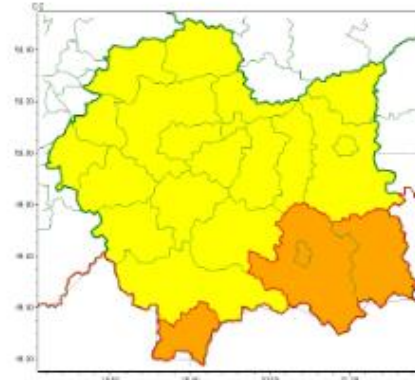

Wg.rozdzielnika

Zasięg ostrzeżeń w województwie

**WOJEWÓDZTWO MAŁOPOLSKIE
OSTRZEŻENIA METEOROLOGICZNE ZBIORCZO NR 293
WYKAZ OBOWIĄZUJĄCYCH OSTRZEŻEŃ
o godz. 11:55 dnia 03.11.2023**

Zjawisko/Stopień zagrożenia	Silny wiatr/1
Obszar (w nawiasie numer ostrzeżenia dla powiatu)	powiaty: bocheński(96), brzeski(96), chrzanowski(86), dąbrowski(100),krakowski(91), Kraków(89), limanowski(109), miechowski(86), myślenicki(102), nowotarski(130), olkuski(84), oświęcimski(89), proszowicki(92), suski(119), tarnowski(102), Tarnów(100), wadowicki(102), wielicki(91)
Ważność	od godz. 16:00 dnia 03.11.2023 do godz. 22:00 dnia 03.11.2023
Prawdopodobieństwo	70%
Przebieg	Prognozuje się przejściowo wystąpienie silnego wiatru o średniej prędkości do 40 km/h, w porywach do 85 km/h, z kierunków południowych i zachodnich.
SMS	IMGW-PIB OSTRZEGA: WIATR/1 małopolskie (18 powiatów) od 16:00/03.11 do 22:00/03.11.2023 prędkość do 40 km/h, porywy do 85 km/h, S i W i . Dotyczy powiatów: bocheński, brzeski, chrzanowski, dąbrowski,krakowski, Kraków, limanowski, miechowski, myślenicki, nowotarski, olkuski, oświęcimski, proszowicki, suski, tarnowski, Tarnów, wadowicki i wielicki.
RSO	Woj. małopolskie (18 powiatów), IMGW-PIB wydał ostrzeżenie pierwszego stopnia o silnym wietrze
Uwagi	Ze względu na dynamiczną sytuację atmosferyczną, Ostrzeżenie może ulec zmianie.
Zjawisko/Stopień zagrożenia	Intensywne opady deszczu/1
Obszar (w nawiasie numer ostrzeżenia dla powiatu)	powiaty: tatrzański(126)