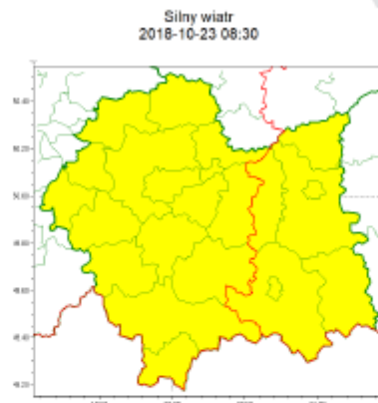

**POWIATOWE CENTRUM
ZARZĄDZANIA KRYZYSOWEGO
W OŚWIĘCIMIU
SOZ.5531.4.95.2018**

wg rozdzielnika

Zasięg ostrzeżeń w województwie

**WOJEWÓDZTWO MAŁOPOLSKIE
OSTRZEŻENIA METEOROLOGICZNE ZBIORCZO NR 74
WYKAZ OBOWIĄZUJĄCYCH OSTRZEŻEŃ
o godz. 08:30 dnia 23.10.2018**

Zjawisko/Stopień zagrożenia	Silny wiatr/1
Obszar	powiaty: brzeski, dąbrowski, gorlicki, nowosądecki, Nowy Sącz, tarnowski, Tarnów
Ważność	od godz. 20:00 dnia 23.10.2018 do godz. 22:00 dnia 24.10.2018
Prawdopodobieństwo	90%
Przebieg	Przewiduje się wystąpienie silnego wiatru o średniej prędkości od 30 km/h do 40 km/h, w porywach do 80 km/h z zachodu w nocy skręcający na północno-zachodni.
SMS	IMGW-PIB OSTRZEŻA: WIATR/1 małopolskie (7 powiatów) od 20:00/23.10 do 22:00/24.10.2018 prędkość do 40 km/h, porywy do 80 km/h, W, NW. Dotyczy powiatów: brzeski, dąbrowski, gorlicki, nowosądecki, Nowy Sącz, tarnowski i Tarnów.
RSO	Woj. małopolskie (7 powiatów), IMGW-PIB wydał ostrzeżenie pierwszego stopnia o silnym wietrze
Zjawisko/Stopień zagrożenia	Silny wiatr/1
Obszar	powiaty: bocheński, chrzanowski, krakowski, Kraków, limanowski, miechowski, myślenicki, nowotarski, olkuski, oświęcimski, proszowicki, suski, tatrzański, wadowicki, wielicki
Ważność	od godz. 17:00 dnia 23.10.2018 do godz. 18:00 dnia 24.10.2018
Prawdopodobieństwo	90%
Przebieg	Przewiduje się wystąpienie silnego wiatru o średniej prędkości od 30 km/h do 40 km/h, w porywach do 80 km/h z zachodu w nocy skręcający na północno-zachodni.