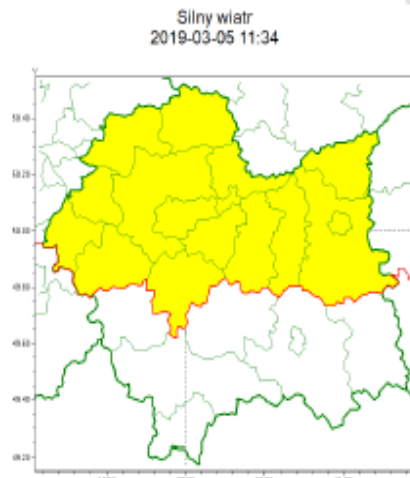

**POWIATOWE CENTRUM
ZARZĄDZANIA KRYZYSOWEGO
W OŚWIĘCIMIU
SOZ.5531.4.16.2019**

Zasięg ostrzeżeń w województwie

**WOJEWÓDZTWO MAŁOPOLSKIE
OSTRZEŻENIA METEOROLOGICZNE ZBIORCZO NR 48
WYKAZ OBOWIĄZUJĄCYCH OSTRZEŻEŃ
o godz. 11:34 dnia 05.03.2019**

Zjawisko/Stopień zagrożenia	Silny wiatr/1
Obszar (w nawiasie numer ostrzeżenia dla powiatu)	powiaty: bocheński(13), brzeski(13), chrzanowski(16), dąbrowski(15), krakowski(16), Kraków(16), miechowski(16), myślenicki(19), olkuski(16), oświęcimski(16), proszowicki(16), tarnowski(15), Tarnów(14), wadowicki(18), wielicki(15)
Ważność	od godz. 13:00 dnia 05.03.2019 do godz. 17:00 dnia 05.03.2019
Prawdopodobieństwo	70%
Przebieg	Przewiduje się wystąpienie silnego wiatru o średniej prędkości od 35 km/h do 45 km/h, w porywach miejscami do 70 km/h do 80 km/h z południowego zachodu i zachodu.
SMS	IMGW-PIB OSTRZEŻGA: WIATR/1 małopolskie (15 powiatów) od 13:00/05.03 do 17:00/05.03.2019 prędkość do 45 km/h, porywy do 80 km/h, W-SW. Dotyczy powiatów: bocheński, brzeski, chrzanowski, dąbrowski, krakowski, Kraków, miechowski, myślenicki, olkuski, oświęcimski, proszowicki, tarnowski, Tarnów, wadowicki i wielicki.
RSO	Woj. małopolskie (15 powiatów), IMGW-PIB wydał ostrzeżenie pierwszego stopnia o silnym wietrze
Uwagi	Brak.
Dyżurny synoptyk IMGW-PIB	Tomasz Knopik