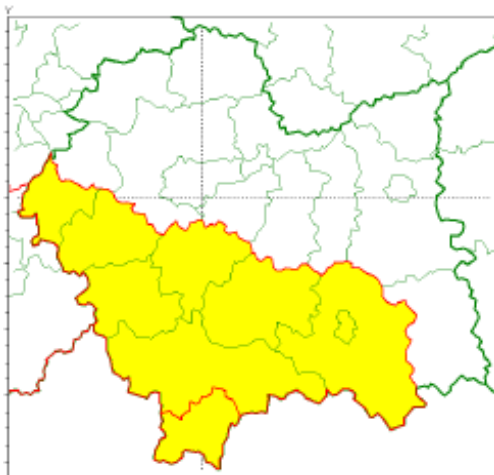

Intensywne opady deszczu
2019-10-04 12:33

**WOJEWÓDZTWO MAŁOPOLSKIE
OSTRZEŻENIA METEOROLOGICZNE ZBIORCZO NR 181
WYKAZ OBOWIĄZUJĄCYCH OSTRZEŻEŃ
o godz. 12:33 dnia 04.10.2019**

Zjawisko/Stopień zagrożenia	Intensywne opady deszczu/1
Obszar (w nawiasie numer ostrzeżenia dla powiatu)	powiaty: limanowski(82), myślenicki(86), nowosądecki(99), nowotarski(105), Nowy Sącz(91), oświęcimski(75), suski(96), wadowicki(80)
Ważność	od godz. 06:00 dnia 05.10.2019 do godz. 09:00 dnia 06.10.2019
Prawdopodobieństwo	80%
Przebieg	Prognozuje się wystąpienie opadów deszczu okresami o natężeniu umiarkowanym lub silnym. Prognozowana wysokość opadów od 30 mm do 45 mm.
SMS	IMGW-PIB OSTRZEŻEGA: DESZCZ/1 małopolskie (8 powiatów) od 06:00/05.10 do 09:00/06.10.2019 45 mm. Dotyczy powiatów: limanowski, myślenicki, nowosądecki, nowotarski, Nowy Sącz, oświęcimski, suski i wadowicki.
RSO	Woj. małopolskie (8 powiatów), IMGW-PIB wydał ostrzeżenie pierwszego stopnia o intensywnych opadach deszczu
Uwagi	Brak.
Zjawisko/Stopień zagrożenia	Intensywne opady deszczu/1
Obszar (w nawiasie numer ostrzeżenia dla powiatu)	powiaty: tatrzański(99)
Ważność	od godz. 06:00 dnia 05.10.2019 do godz. 09:00 dnia 06.10.2019
Prawdopodobieństwo	80%